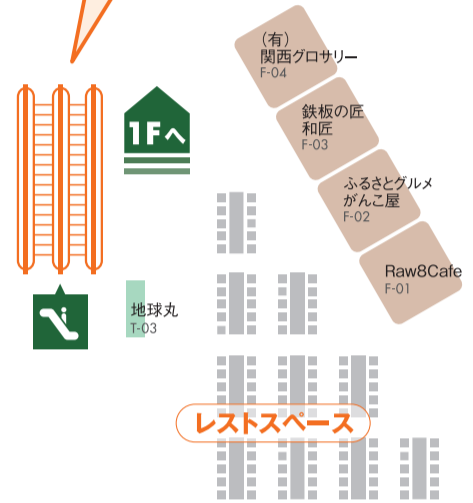

BOOTH MAP

癒しフェア・健康生活フェア 2015 in OSAKA

癒し関連の商品・サービスが一度に体験できるヒーリングショー

B1

ブースマップ

第2講演会場 map B

第5講演会場 map E

第7講演会場 map G

TRINITY

第6講演会場 map F

第4講演会場 map D

第3講演会場 map C

第1講演会場 map A

抽選所

入口

託児所

田中温先生
無料相談会

陸織あいら
【Best Positionヒーリングセンター】

ペットゾーン

ドッグラン

Wan!!ピース

Dog-Scan

DOCTOR AIR

ドックチビ