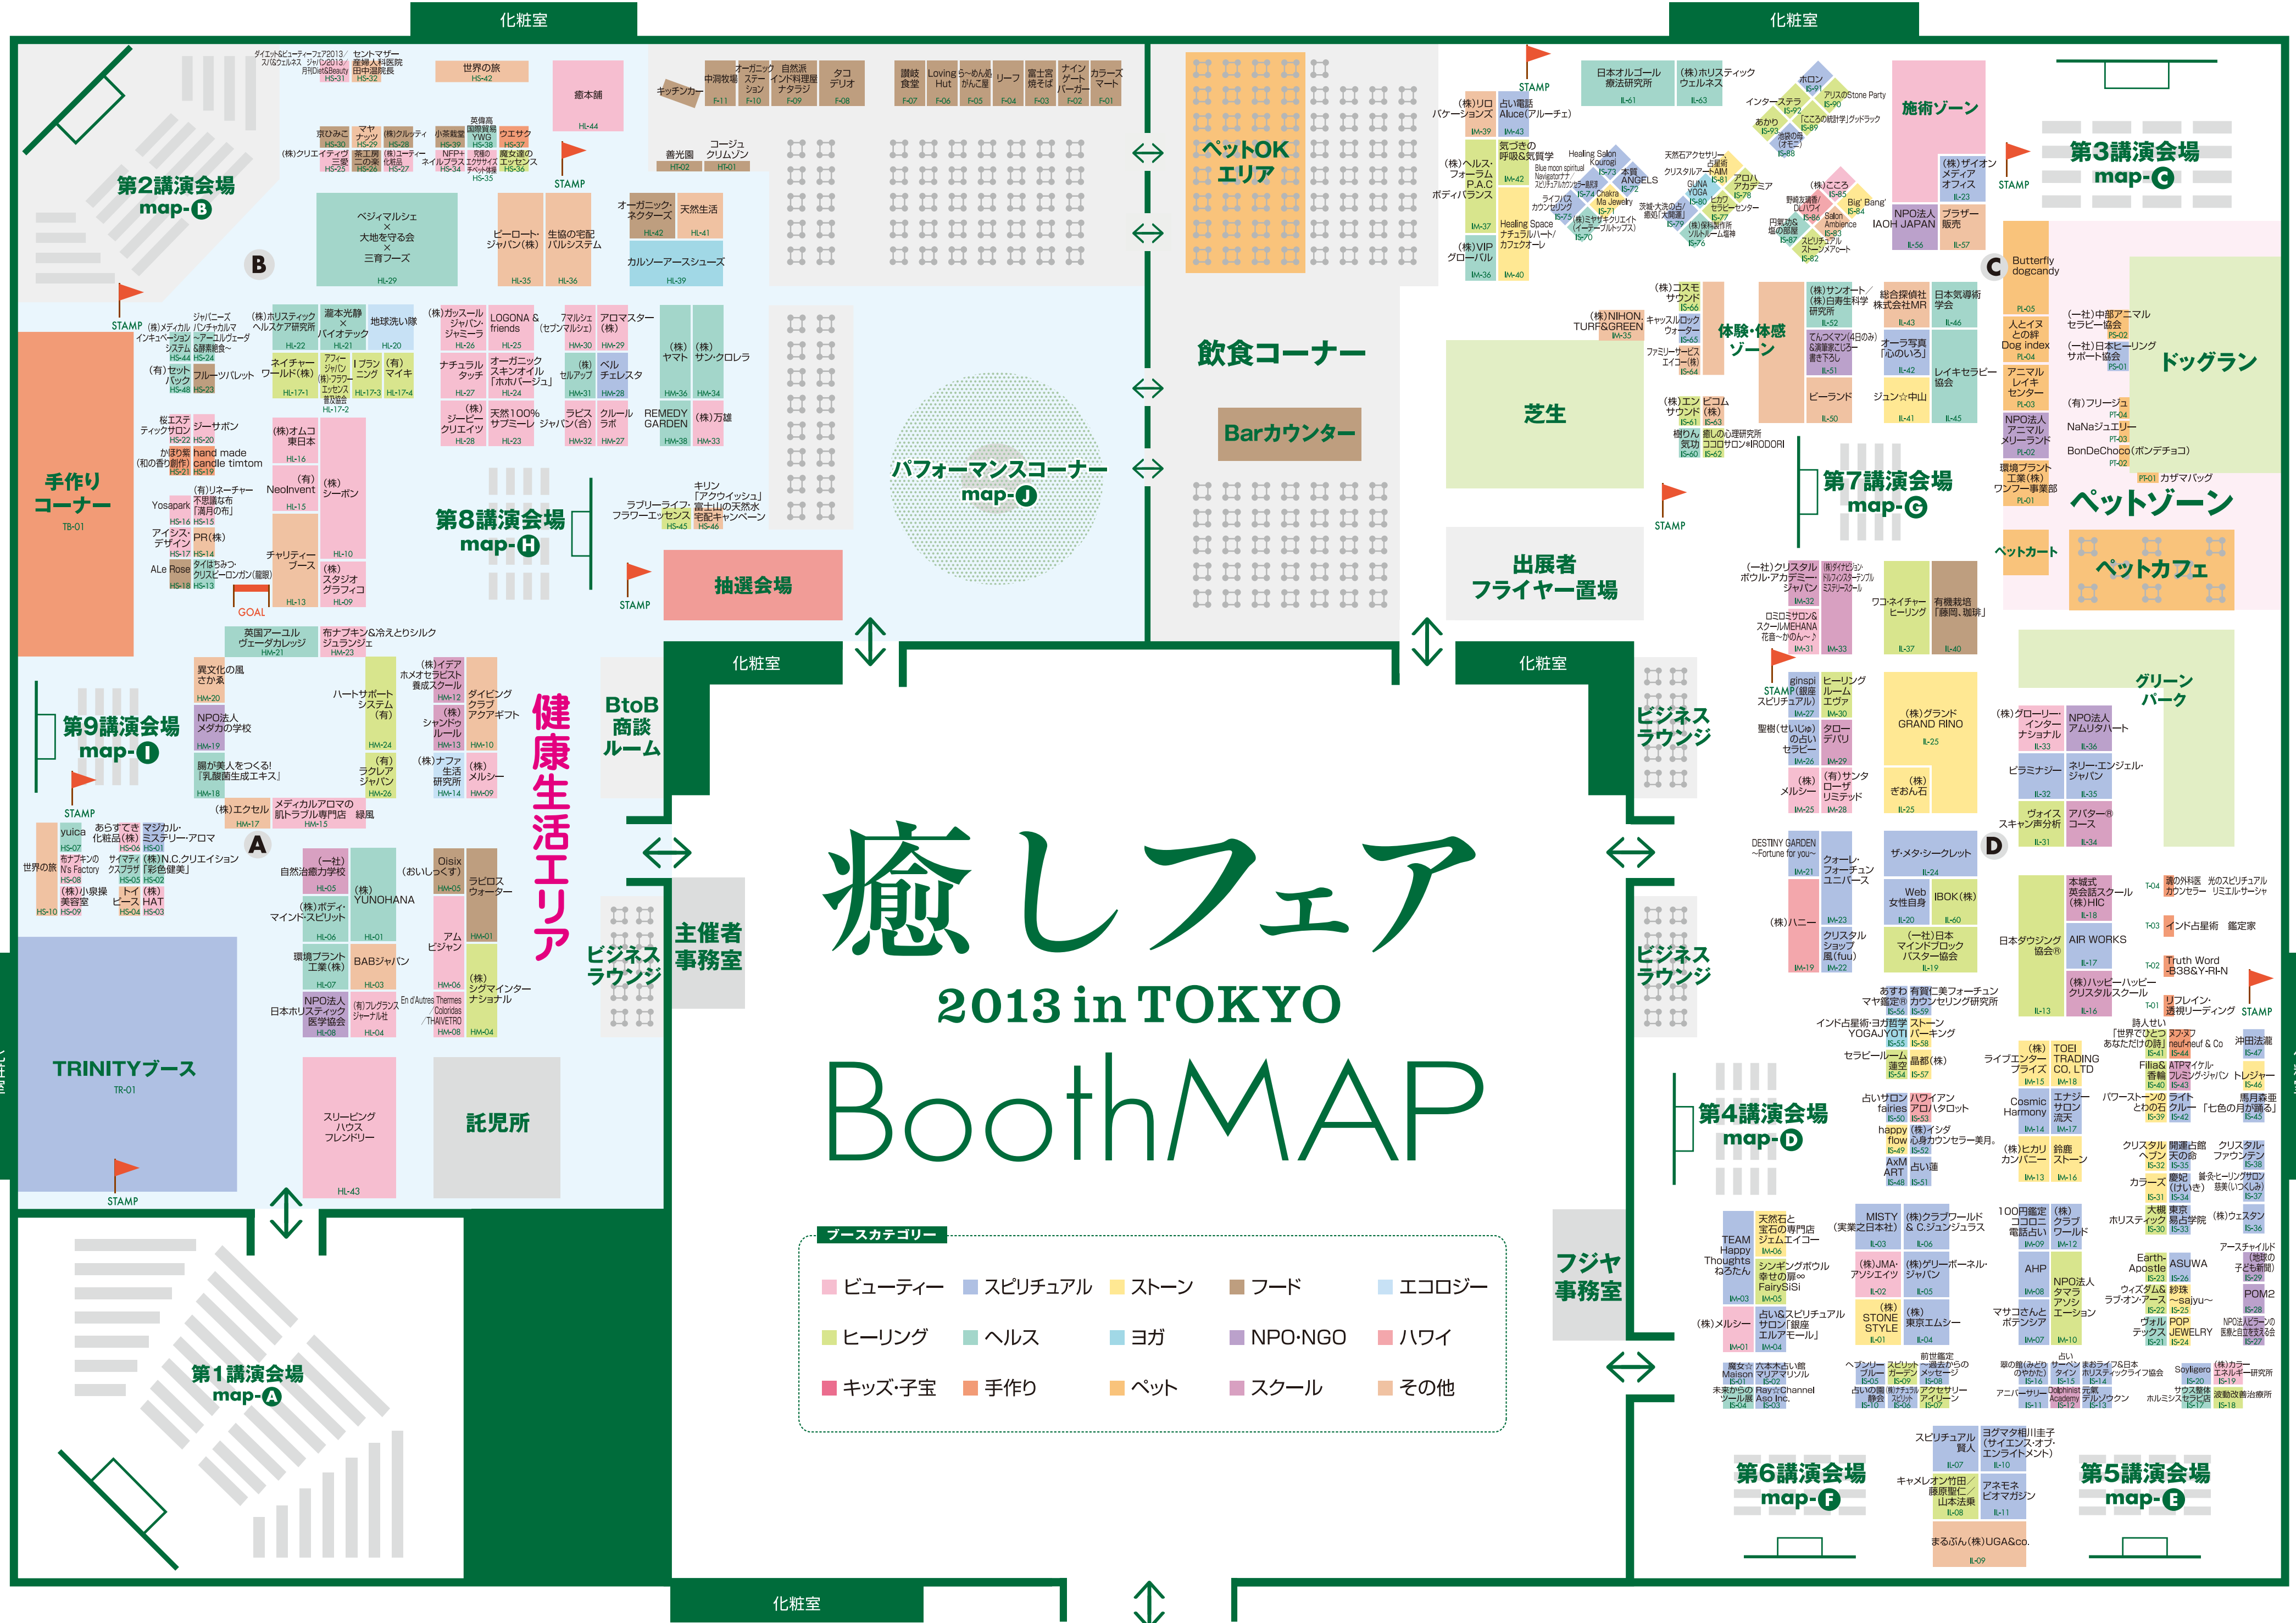

癒しフェア

2013 in TOKYO

BoothMAP

- ブースカテゴリ**
- ビューティー
 - スピリチュアル
 - ストーン
 - フード
 - エコロジー
 - ヒーリング
 - ヘルス
 - ヨガ
 - NPO・NGO
 - ハワイ
 - キッズ・子宝
 - 手作り
 - ペット
 - スクール
 - その他

健康生活エリア

主催者
事務局

BtoB
商談
ルーム

抽選会場

手作り
コーナー

ペットゾーン

芝生

Barカウンター

パフォーマンスコーナー

犬舎

ドッグラン

ペットカフェ

ペットコート

体験・体感
ゾーン

出展者
フライヤー
置場

芝生

Barカウンター

パフォーマンスコーナー

犬舎

ドッグラン

ペットカフェ

ペットコート

体験・体感
ゾーン

出展者
フライヤー
置場

芝生

Barカウンター

パフォーマンスコーナー

犬舎