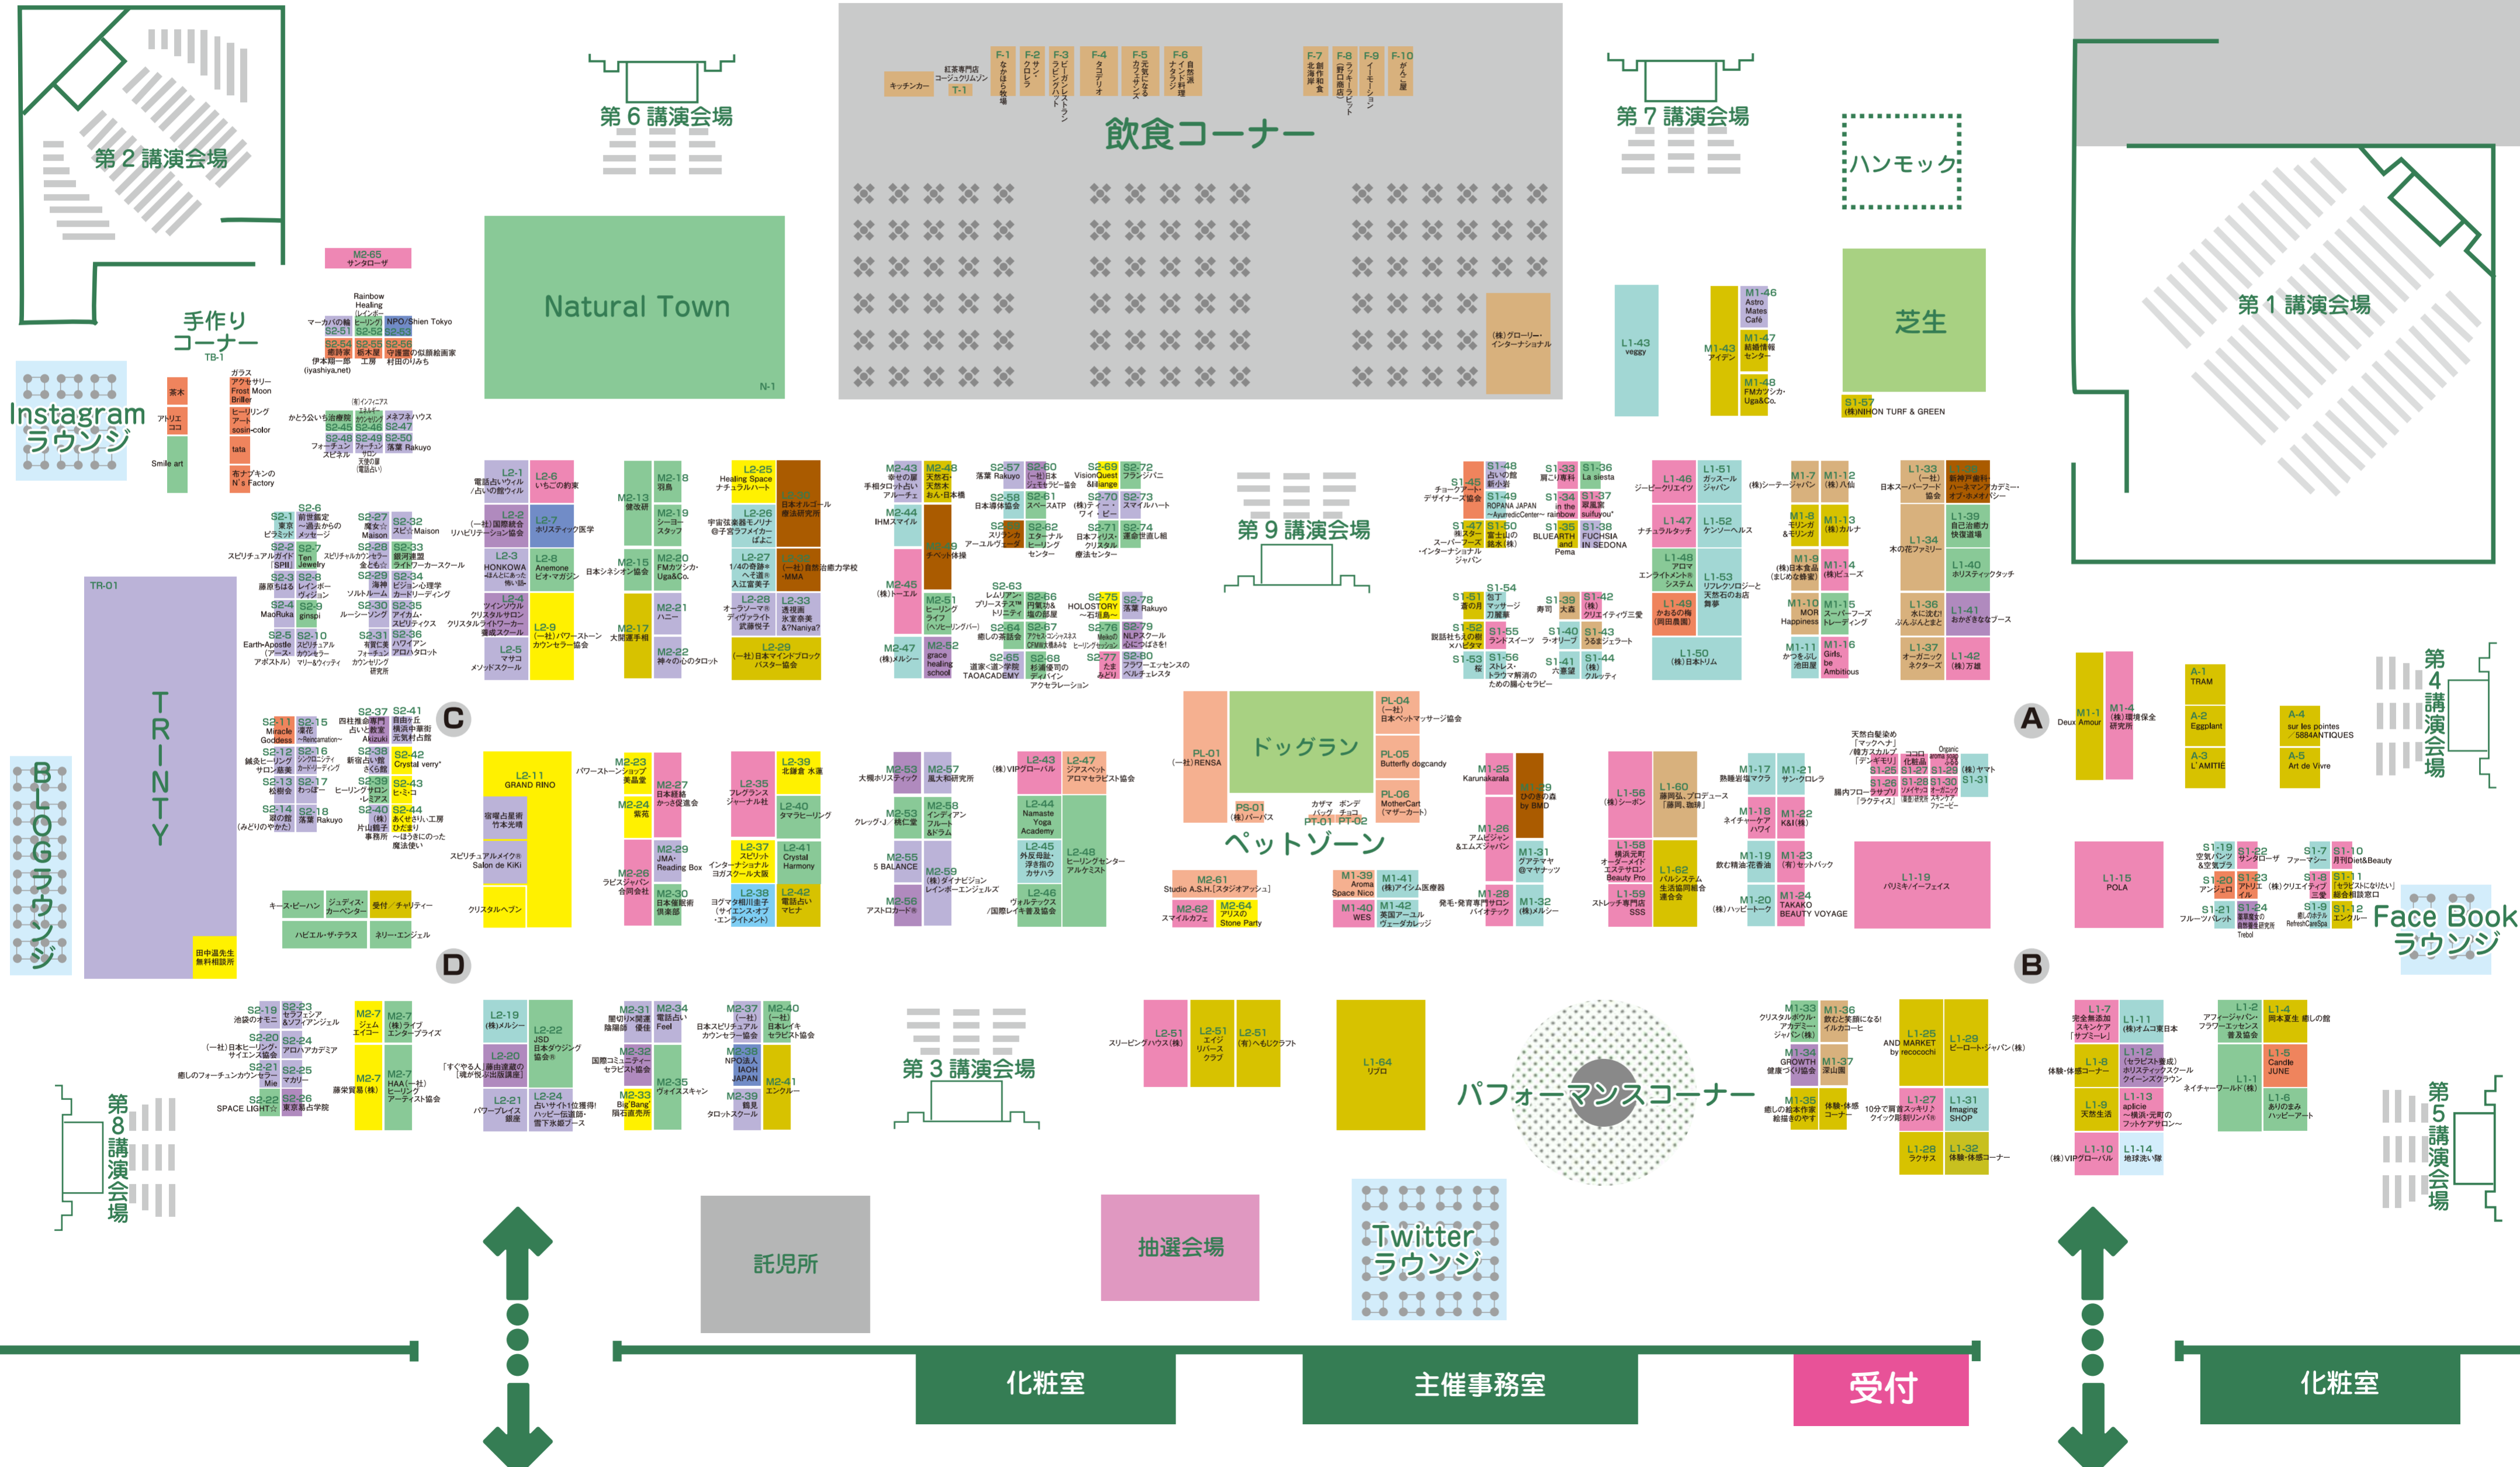

# 癒しフェア Booth Map

Face Book ラウンジ

第5講演会場

ドッグラン

ペットゾーン

パフォーマンスコーナー

Twitter ラウンジ

抽選会場

託児所

化粧室

主催事務局

受付

化粧室

M2-95 サンタローザ

Rainbow Healing レインボウヒーリング

マーガの織 S2-51

NPO:Shien Tokyo S2-52